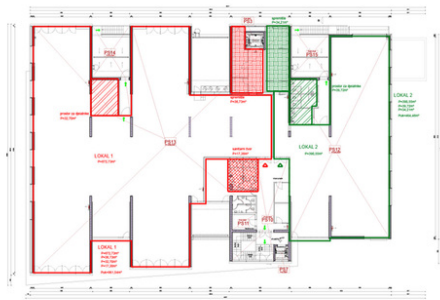

F191 SAMOBOR
TLOCRT KATA VARIJANTA 1A