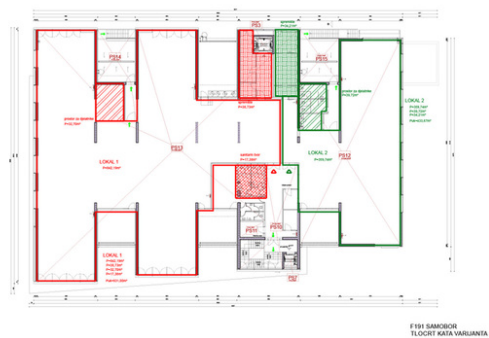

OZNAKA OBJEKTA: F-191 Samobor

Za zakup

ULICA GRADA WIRGESA (10430 SAMOBOR)

Vizuali nekretnine