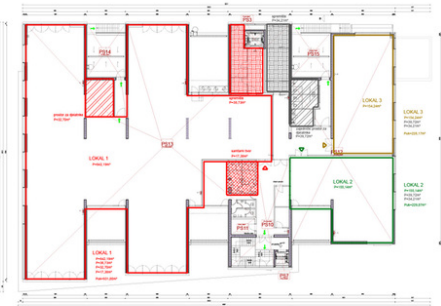

F191 SAMOBOR
TLOCRT KATA VARIJANTA 2